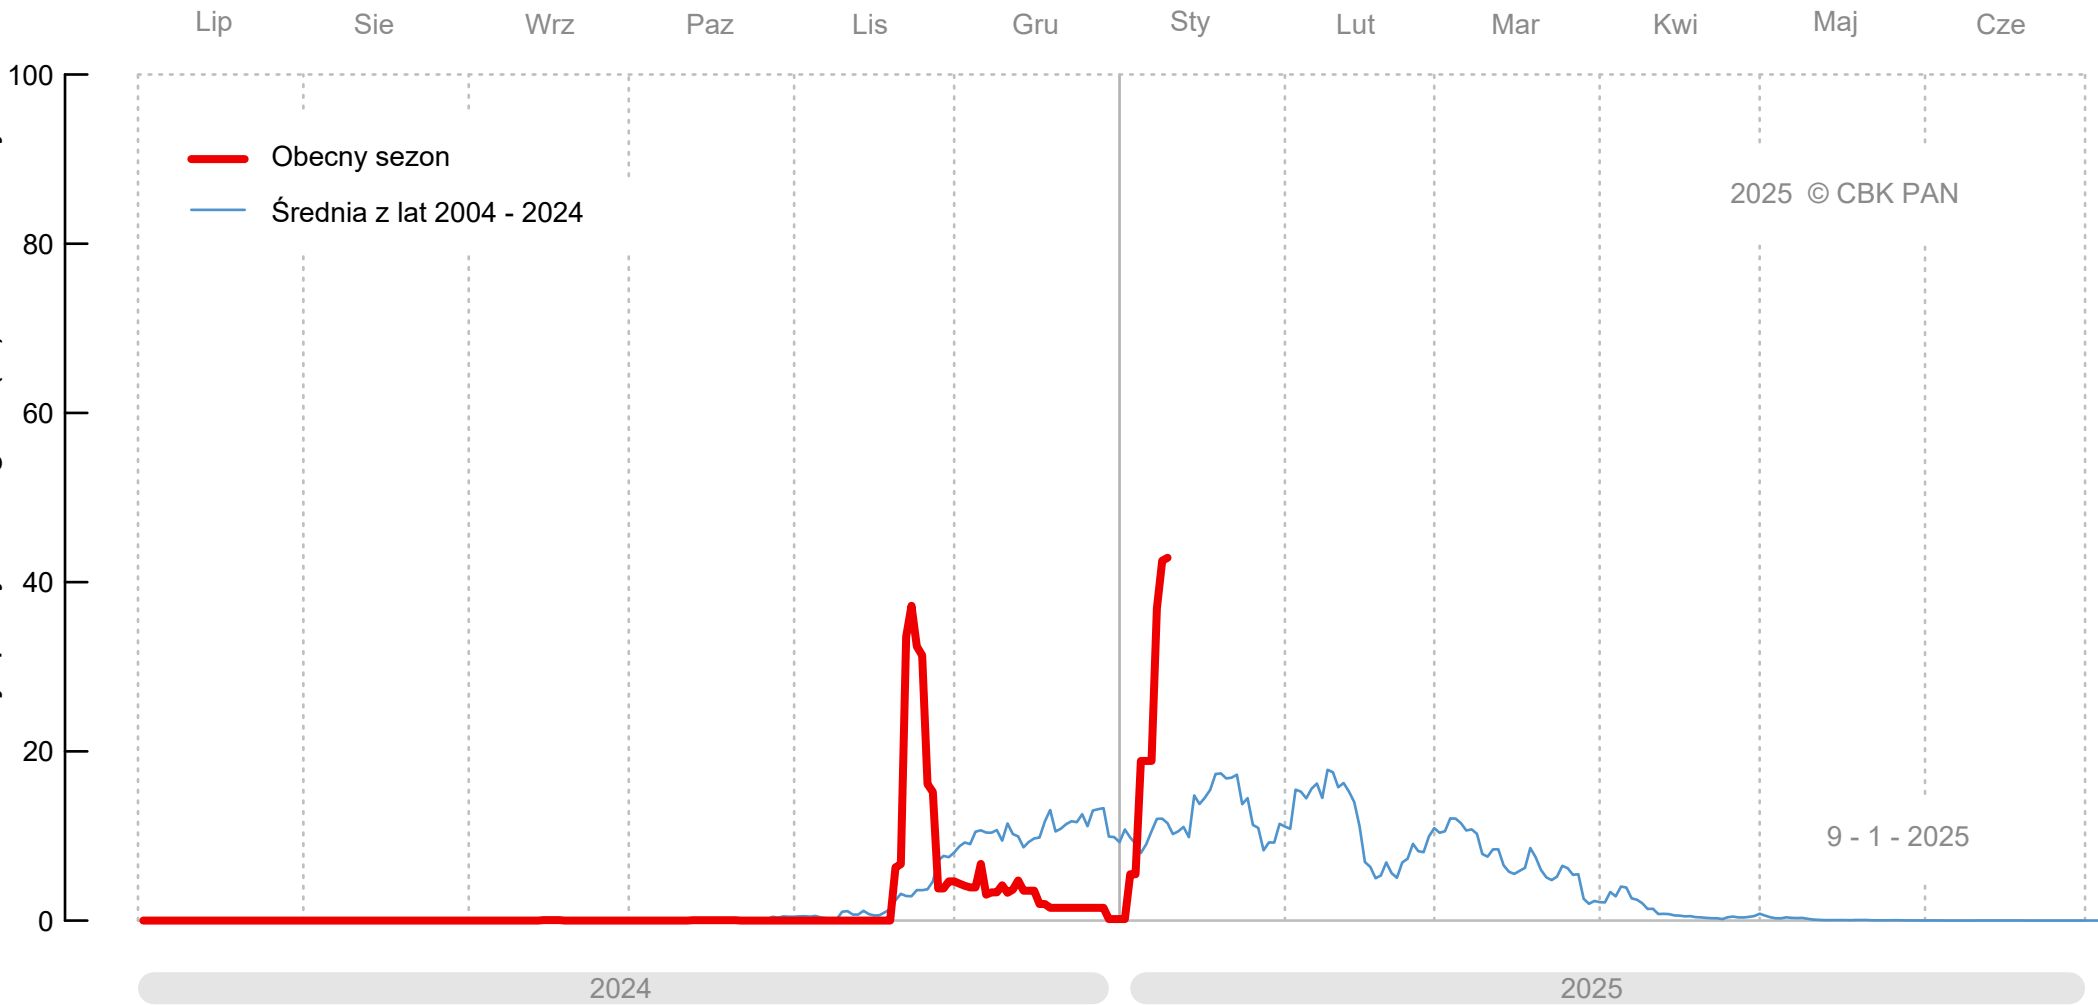

Powierzchnia kraju pokryta śniegiem (%) - Wielka Brytania

2025 © CBK PAN

9 - 1 - 2025

2024

2025