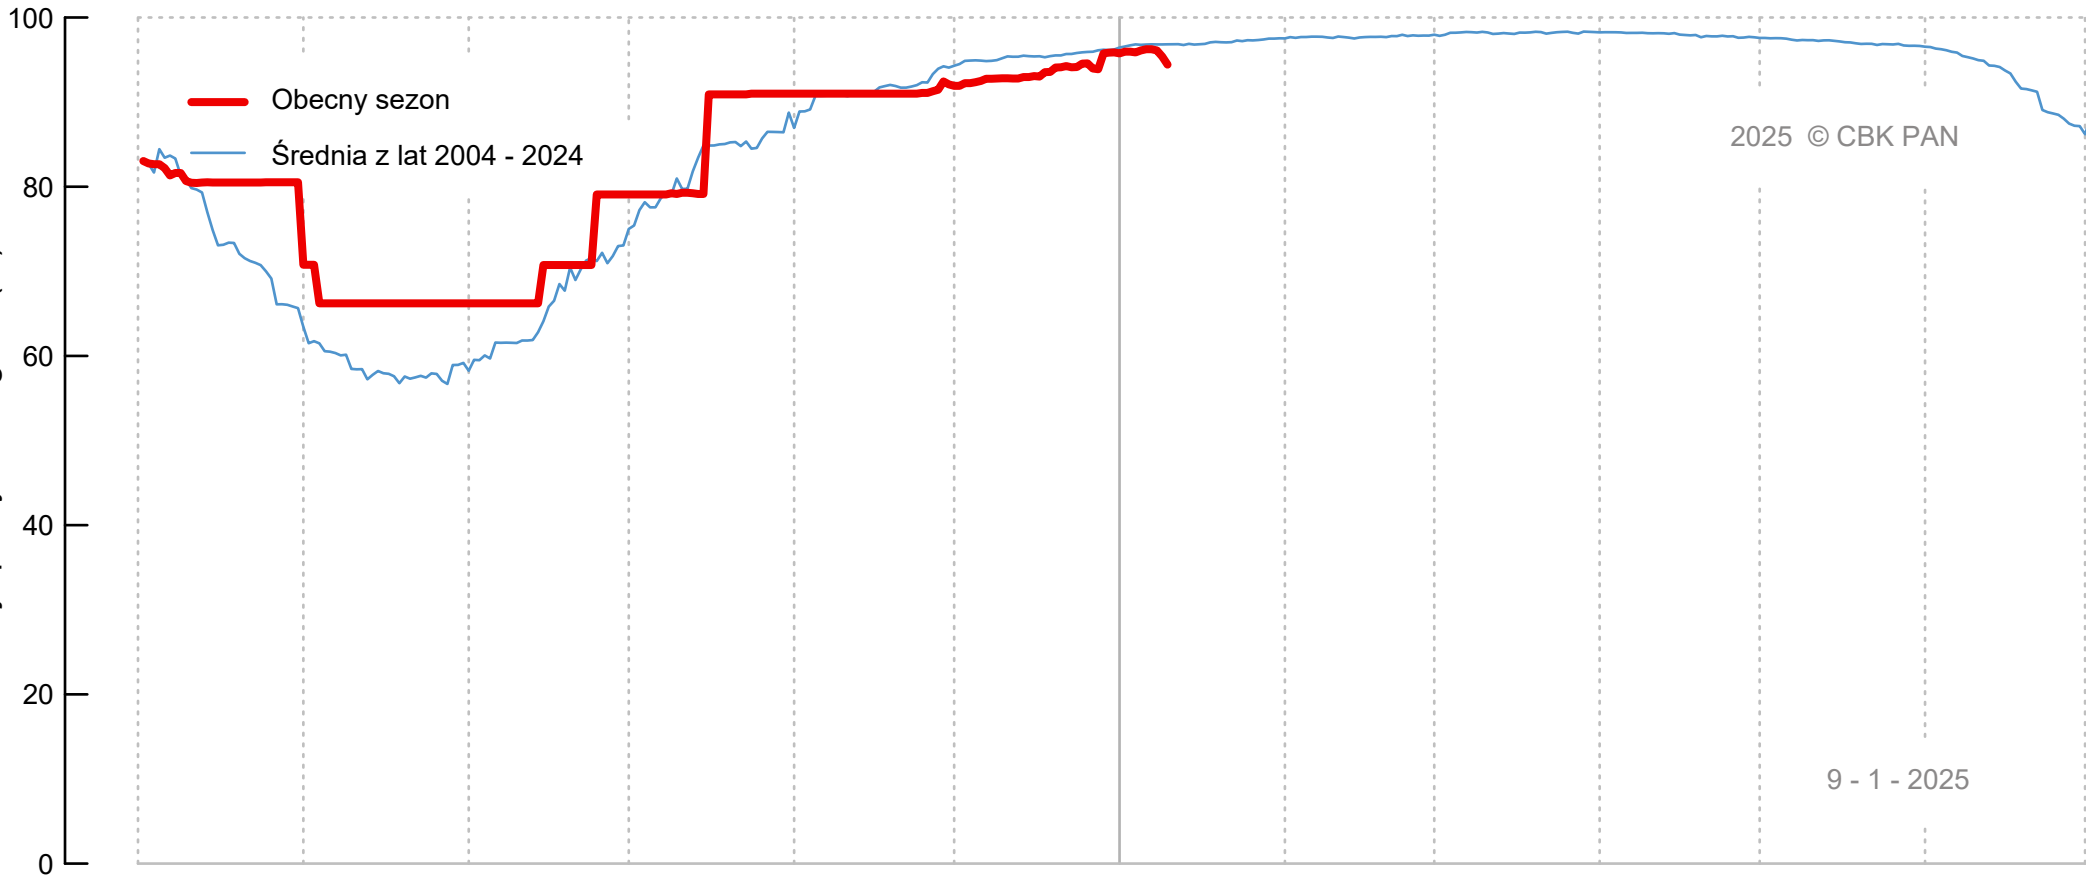

Powierzchnia kraju pokryta śniegiem (%) - San Marino

2025 © CBK PAN

9 - 1 - 2025

2024

2025