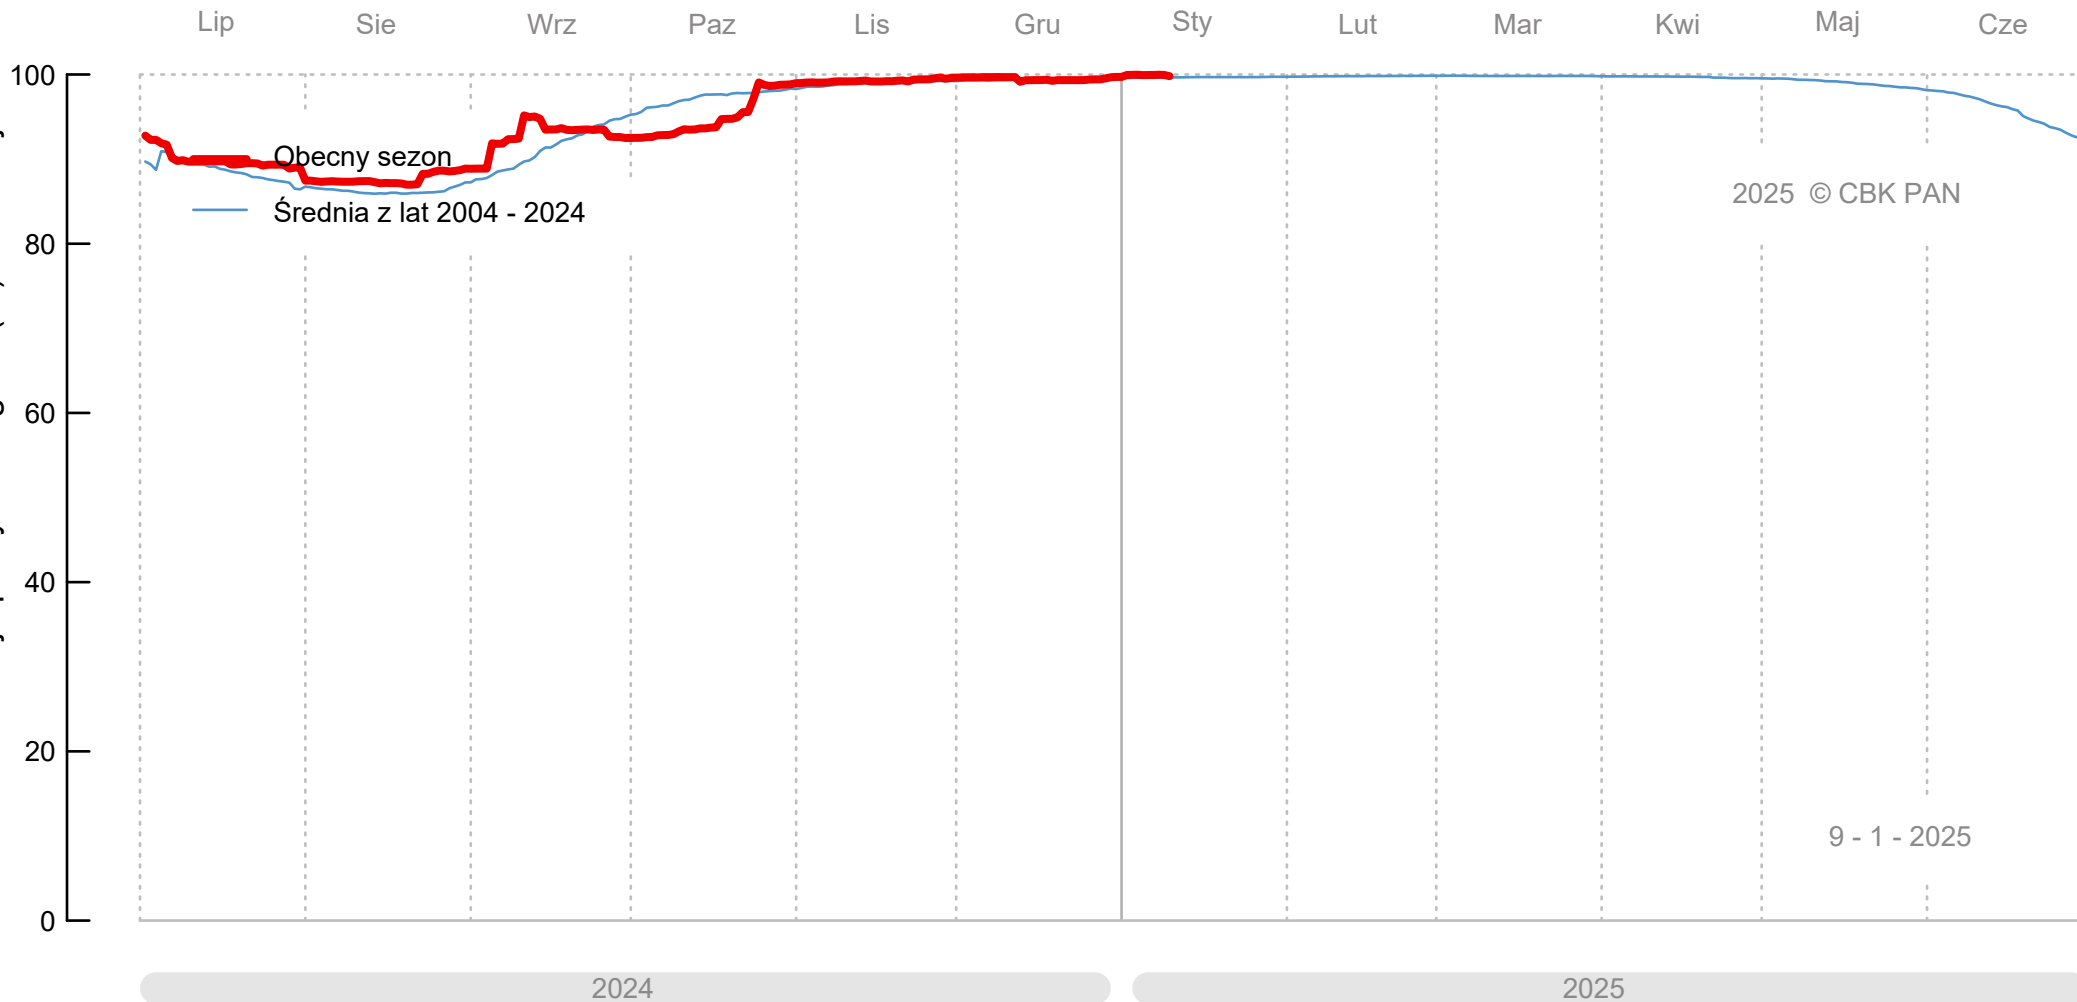

Powierzchnia kraju pokryta śniegiem (%) - Szwecja

2025 © CBK PAN

9 - 1 - 2025